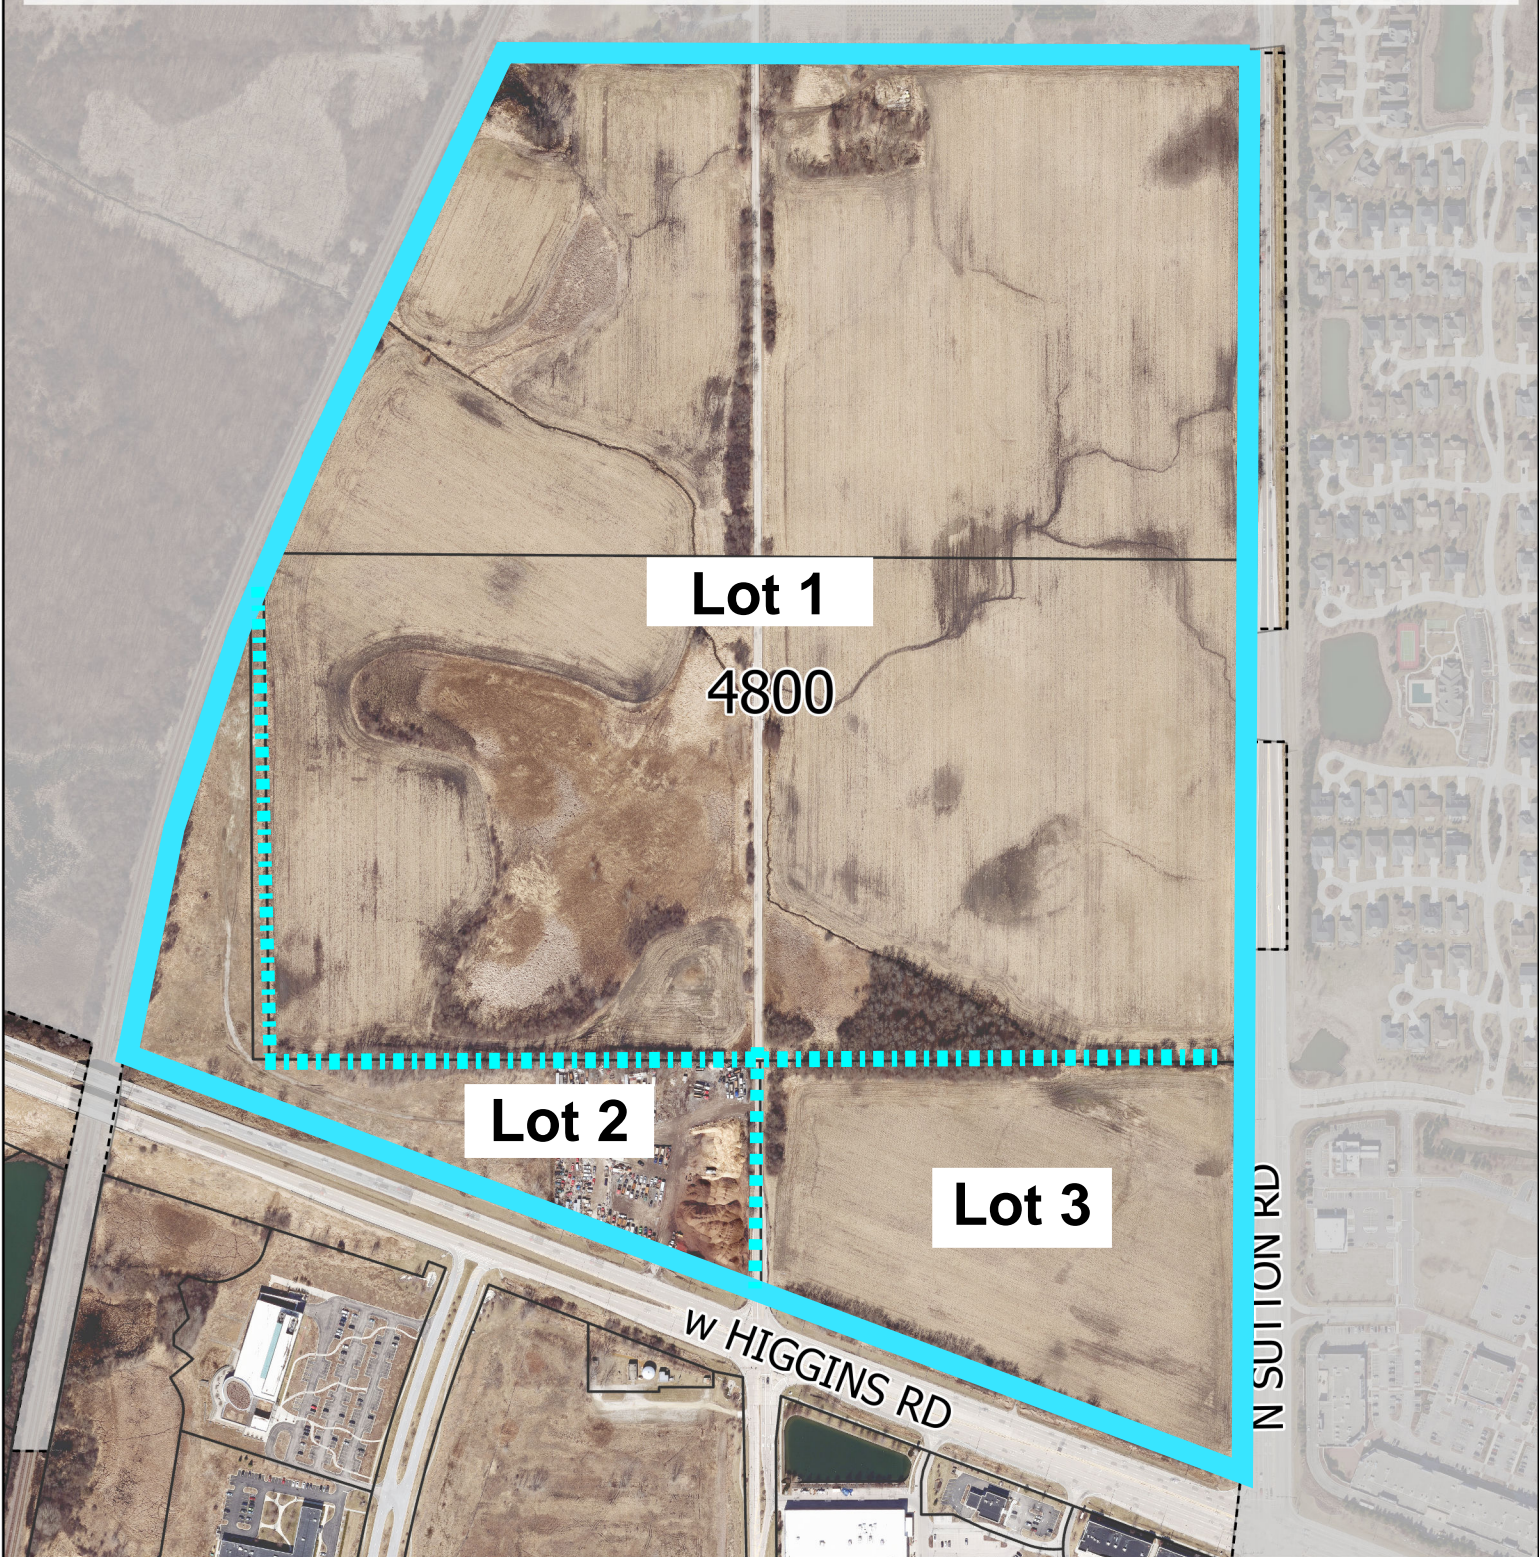

4800 W HIGGINS RD

PIN: 01-33-103-007-0000, 01-33-103-008-0000, 01-33-100-004-0000,  
01-33-100-003-0000, 01-28-301-004-0000

**Lot 1**

4800

**Lot 2**

**Lot 3**

W HIGGINS RD

N SUTTON RD

**Legend**

-  Subject Property
-  Parcels